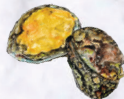

Kaifu no sakana

海部の魚

タチウオ

tachiuo

ウツボ

utsubo

アカムツ

akamutsu

aorika

アオリイカ

renkadai

レンコダイ

tokobushi

トコブシ

海部の魚

Bigfin reef squid

アキイカ

海部の魚

Blackthroat sea perch

アカムツ

海部の魚

Moray eel

ウツボ

海部の魚

Ribbonfish

タチウオ

海部の魚

Toboashi

トコブシ

海部の魚

Yellow sea bream

レンコダイ